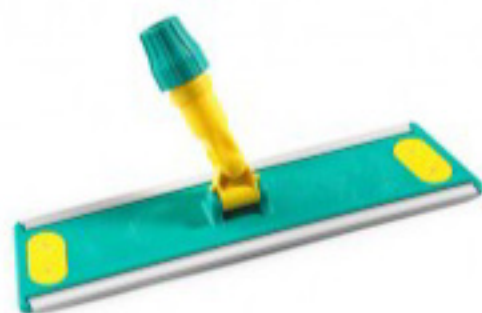

## CLEAN & GO

ATT. CM 40 VELCRO C/DISCHI OVALI E BOCC. BLOCK

Codice prodotto. 00000887Y

\* Telaio dotato di barre in ABS facilmente intercambiabili e 2 dischi fermapanno \* Dotato di bocchettone LOCK utilizzato per il lavaggio professionale e la disinfezione di pavimenti, pareti e soffitti \* Per bloccare il movimento rotatorio a 360° del bocchettone è sufficiente premere con un piede il pulsante verde senza bisogno di piegarsi. \* Utilizzato per il lavaggio e la disinfezione con frange con velcro, con fibra abrasiva per rimuovere eventuali incrostazioni, con spugna per spolverare con i panni impregnati monouso \* Completamente in polipropilene leggero ed inossidabile facile da pulire \* Dotato di bocchettone snodato per una completa mobilità a 360° e ghiera universale per manici con diametro da 18-23 mm \* Dimensione cm 40